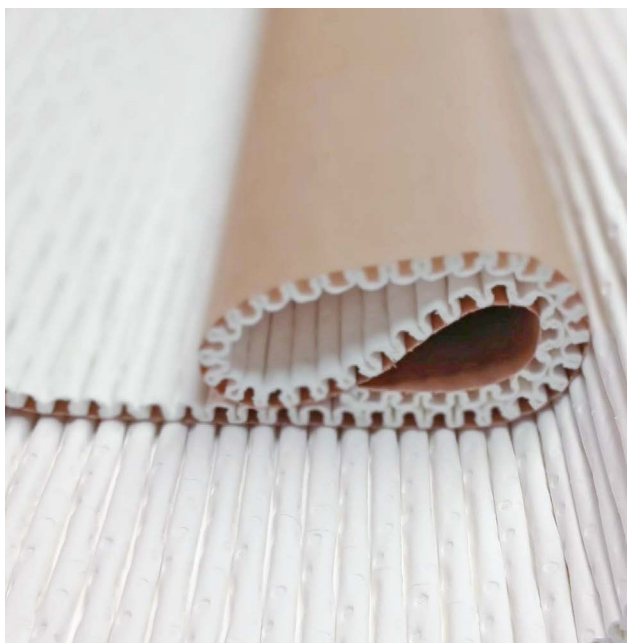

DESCRIZIONE: TissuePack

TISSUE PACK SOFT

Ondulato super morbido di alto spessore con teso in carta e onda in multivelo. L'ondulato è più rigido, è possibile lavorare su grammature e colori del teso in carta per ottenere un prodotto facilmente avvolgibile in una direzione ma più rigido nell'altra.

TISSUEPACK SUPERSOFT

Ondulato super morbido di alto spessore con teso e onda in multivelo. L'ondulato è estremamente morbido e si avvolge in ogni direzione per offrire una protezione maggiore a fronte di una resa estetica differente.

Entrambi disponibili in onda alta e onda bassa, sempre e solo con formati SU MISURA PER IL CLIENTE

tissuePack onda alta

tissuePack onda bassa